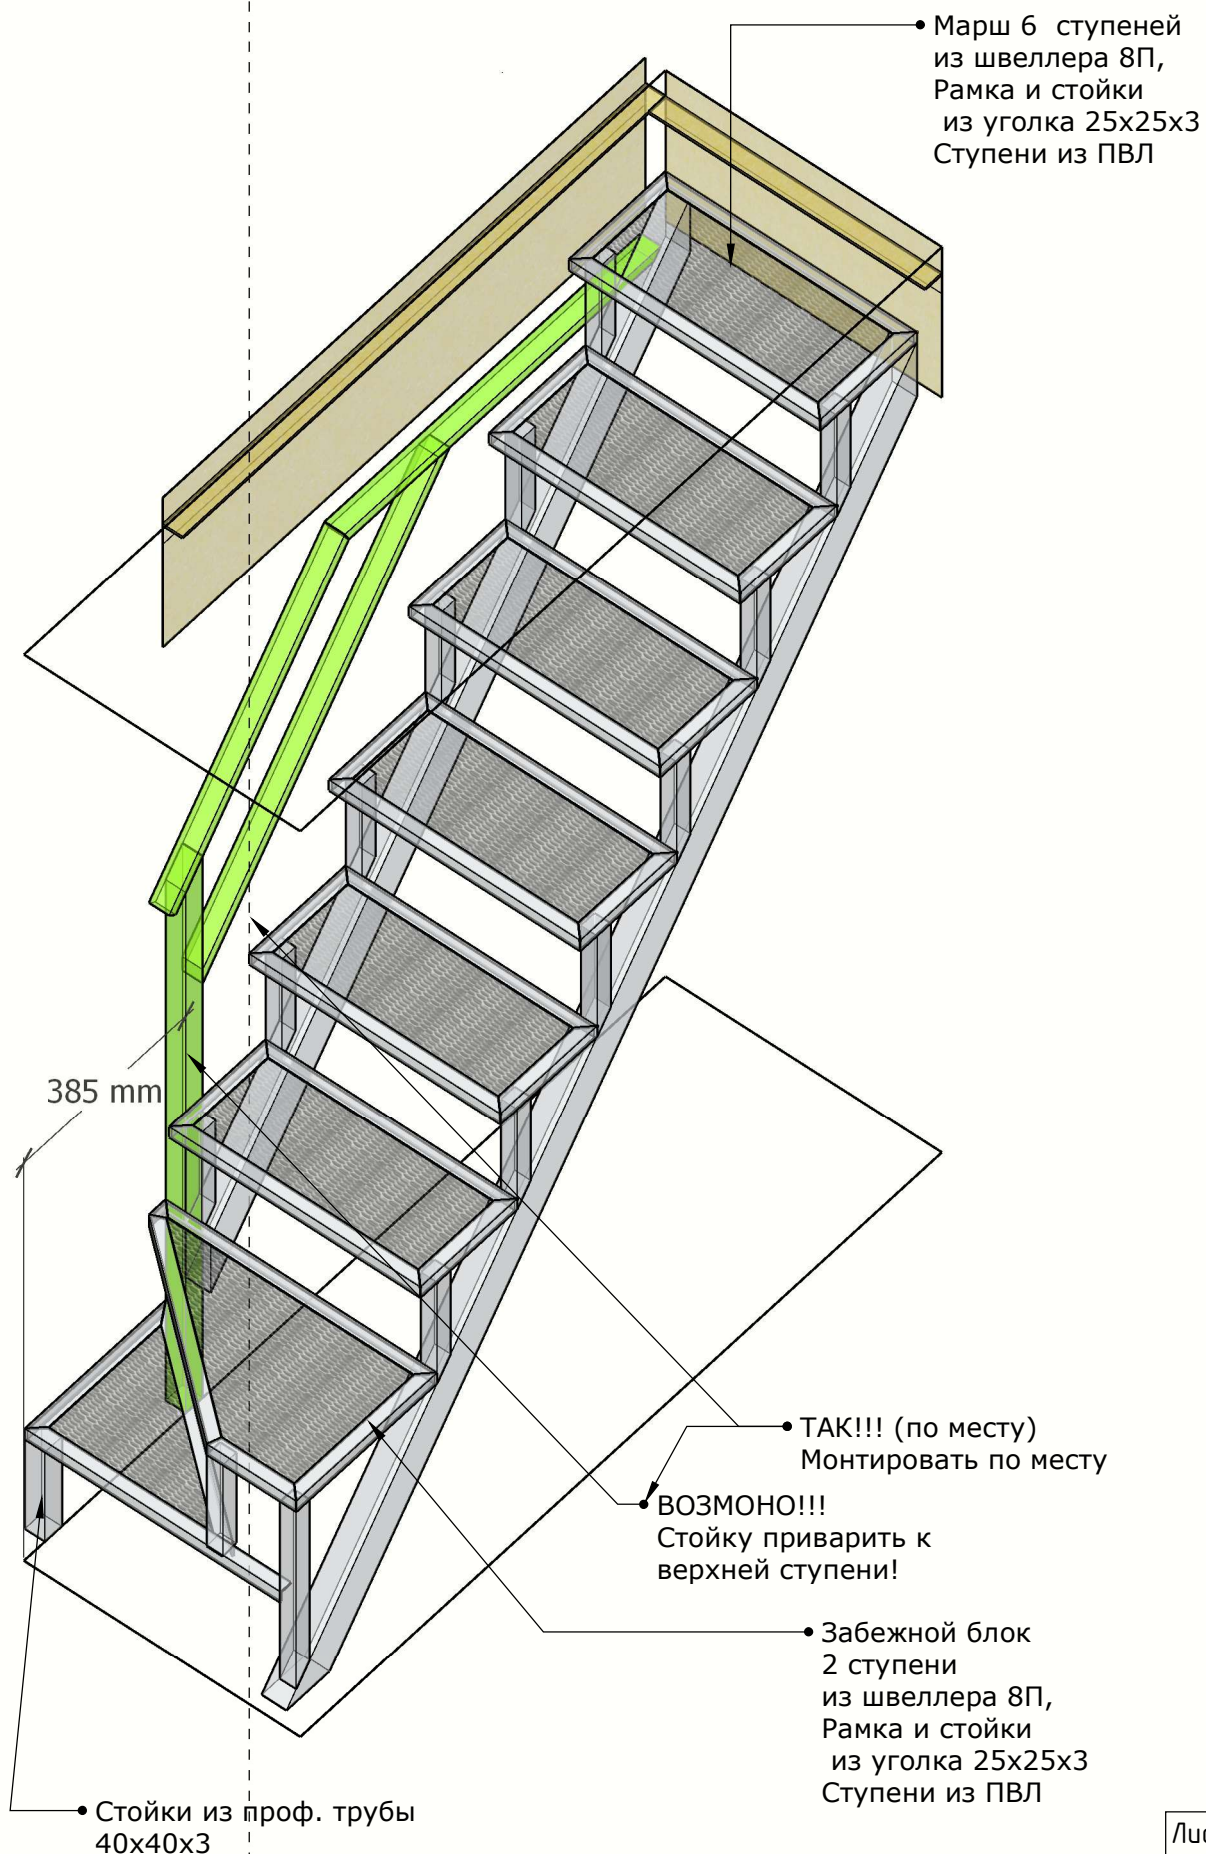

Стены	не крепимся	не крепимся
Перекрытие	брус	глухарь
Пол	плитка	клей
Отделка	черновая	ВАЖНО!!! ВЗЯТЬ УКРЫВНЫЕ И ЗАЩИТНЫЕ МАТЕРИАЛЫ!!!

Обязанности заказчика	Предоставить розетку 220В 5 кВт.
Обязанности компании	Изготовление, доставка, установка металлического каркаса лестницы

Ширина проема